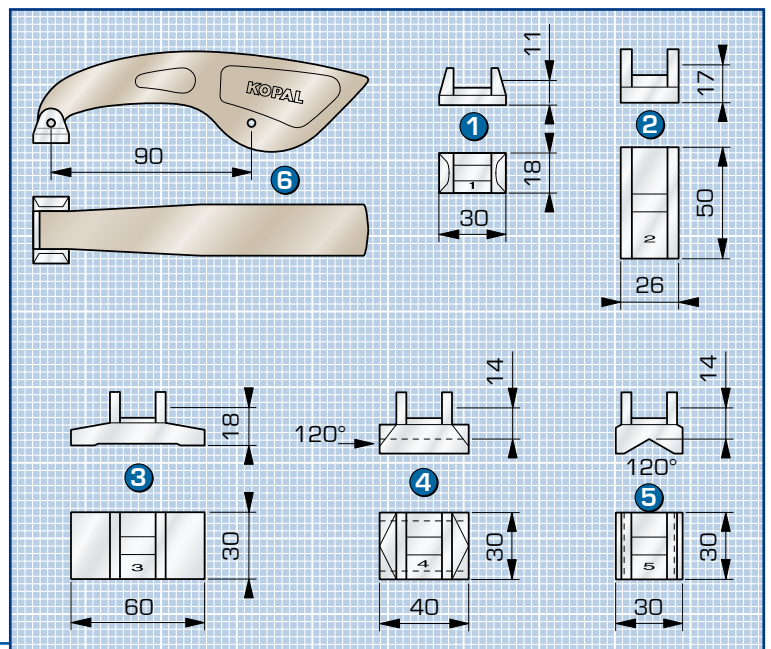

Came extra longue

Bras escamotable
pour Bride Piccolo, Monobloc et
Bloc Bride (sauf came XXL).
Sans outil, elle se fixe sur la came de la bride
et **augmente la portée de bridage de 90 mm**.
Livrée avec un **patin de serrage standard**,
elle peut aussi recevoir les **patins**
multiformes.

KOPAL

Réf.

05-140